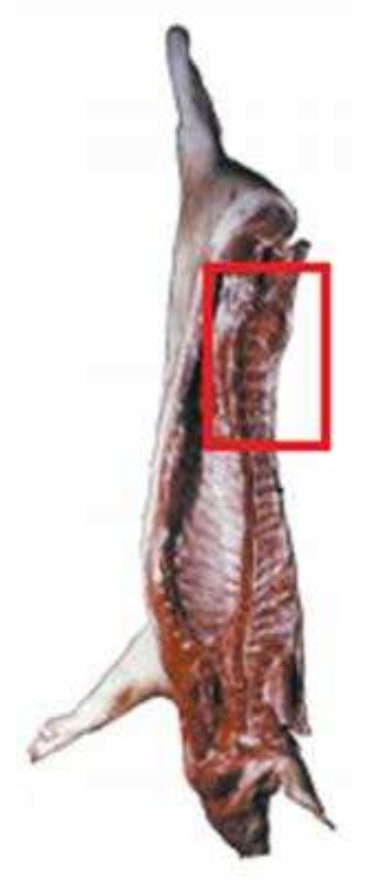

Mesures de l'Image Meater

$$\text{TMP} = 60.12 - 0.487 \text{ G3} - 0.133 \text{ G4} + 0.111 \text{ M3} + 0.036 \text{ M4}$$