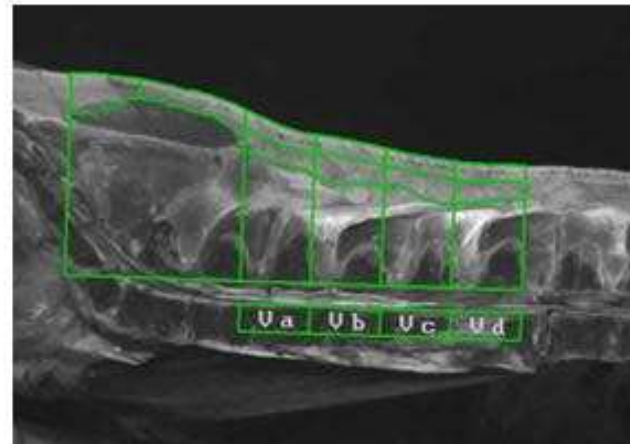

Mesures de l'Image Meater

$$\text{TMP} = 60.12 - 0.487 \text{ G3} - 0.133 \text{ G4} + 0.111 \text{ M3} + 0.036 \text{ M4}$$